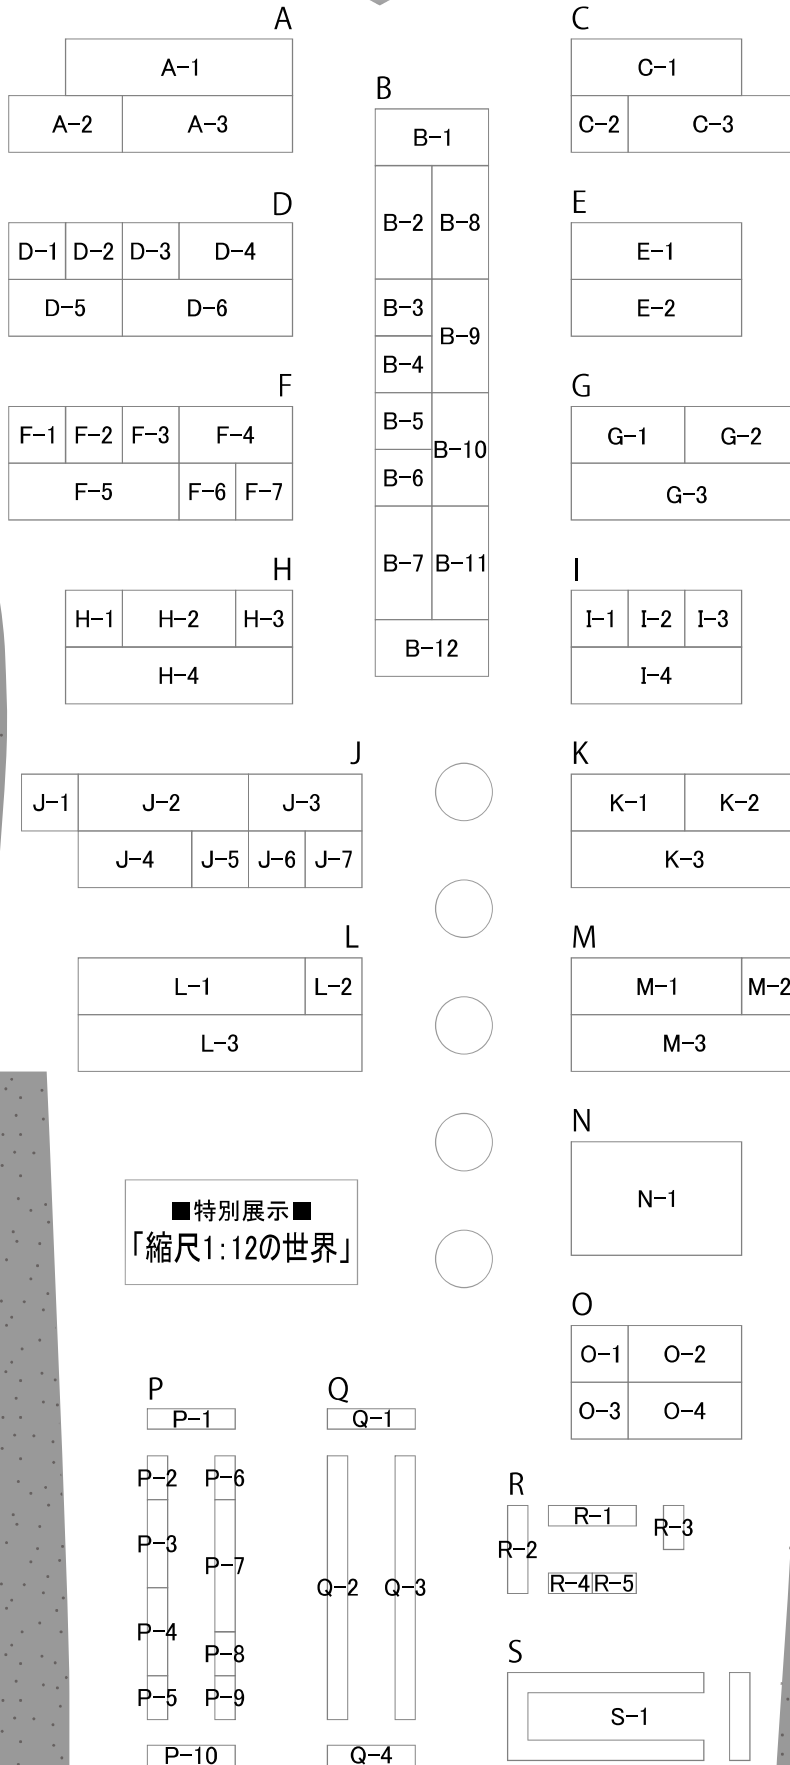

ホビーフォーラム 2017

会場案内図

入口

■特別展示■
「縮尺1:12の世界」

■出店

- A-1 京商株式会社
- A-2 株式会社 シモムラアレック
- A-3 かつばスペース
- B-1 株式会社 国際貿易
- B-2 ガレージ・タマ
- B-3 SWASH DESIGN
- B-4 Finisher's
- B-5 ベクターマジックデカール
- B-6 ファンテック&GARAGE HIRO
- B-7 オートアート
- B-8 (株)アイエスオー・トレーディング
- B-9 ミニカーショップ コジマ
- B-10 The Dream Factory
- B-11 TARMA&ケンボックス
- B-12 株式会社 青島文化教材社
- C-1 RESTORE
- C-2 F.C.TOYS
- C-3 ごっちゃ屋&スリックタイヤ
- D-1 ビクトリー
- D-2 IMGモデル
- D-3 K'S WORKSHOP
- D-4 ガレージハウス クゲヌマ
- D-5 シーラ オート モデルズ
- D-6 株式会社フリースタイル
- E-1 ガリバー
- E-2 JMAC静岡
- F-1 Modell Auto Enwa
- F-2 Profi
- F-3 LG55
- F-4 Q-MODEL
- F-5 自動車趣味の店 ロンバルディ
- F-6 ASA
- F-7 株式会社 テクニチューン
- G-1 アイアイアド本店
- G-2 ピッコリーナ
- G-3 (有)ゼロクラフト
- H-1 小出茂鐘商会
- H-2 株式会社 ガリバー
- H-3 サンリッチジャパン株式会社
- H-4 ポストホビー 新宿店
- I-1 エアクール
- I-2 BAM ヨコハマ
- I-3 G.A.M.
- I-4 (有)モデルガレージ ロム
- J-1 ミニカーショップ ITOH
- J-2 STYLE14
- J-3 株式会社 ティーケーカンパニー
- J-4 hobby Tech
- J-5 NORI Diecast Enterprises
- J-6 南東北屋
- J-7 レーシングオン/MS-models
- K-1 有限会社 ラクーンオート
- K-2 モデューロ
- K-3 スタジオ27
- L-1 キッドボックス
- L-2 ホビーフォーラム実行委員会 本部
- L-3 株式会社 ヒコセブン
- M-1 株式会社 メイクアップ
- M-2 株式会社 ジュウロクホウイ
- M-3 (有)エムエムピー
- N-1 株式会社 モデルファクトリーヒロ
- O-1 model cars編集部
- O-2 レプリカンパニー
- O-3 S.E.M 湘南モデルカー愛好会
- O-4 レオナルドET

敬称略

■出展

- P-1 ガーニーフラップ
- P-2 43 JULIUS FACTORY Z
- P-3 モデルカークラブ RS
- P-4 We are Rally car modelers Community
- P-5 モデューロPTA友の会
- P-6 カーズナックル USA
- P-7 ロスバツハ模型工房
- P-8 43 モデラーズクラブ "ルマンの会"
- P-9 Creativity -MODEL CAR BUILDERS SOCIETY-
- P-10 Gruppo del modello di macchina
- Q-1 レプリカンパニー
- Q-2 Formula 1 Modelers
- Q-3 S.E.M 湘南モデルカー愛好会
- Q-4 梅鉢製作所
- R-1 くるま村少年団
- R-2 日産テクノモデラーズクラブ
- R-3 QUATTRO VALVOLE
- R-4 旧FRTメンバーズ模型クラブ
- R-5 Ketteringham Factory
- S-1 M.I models